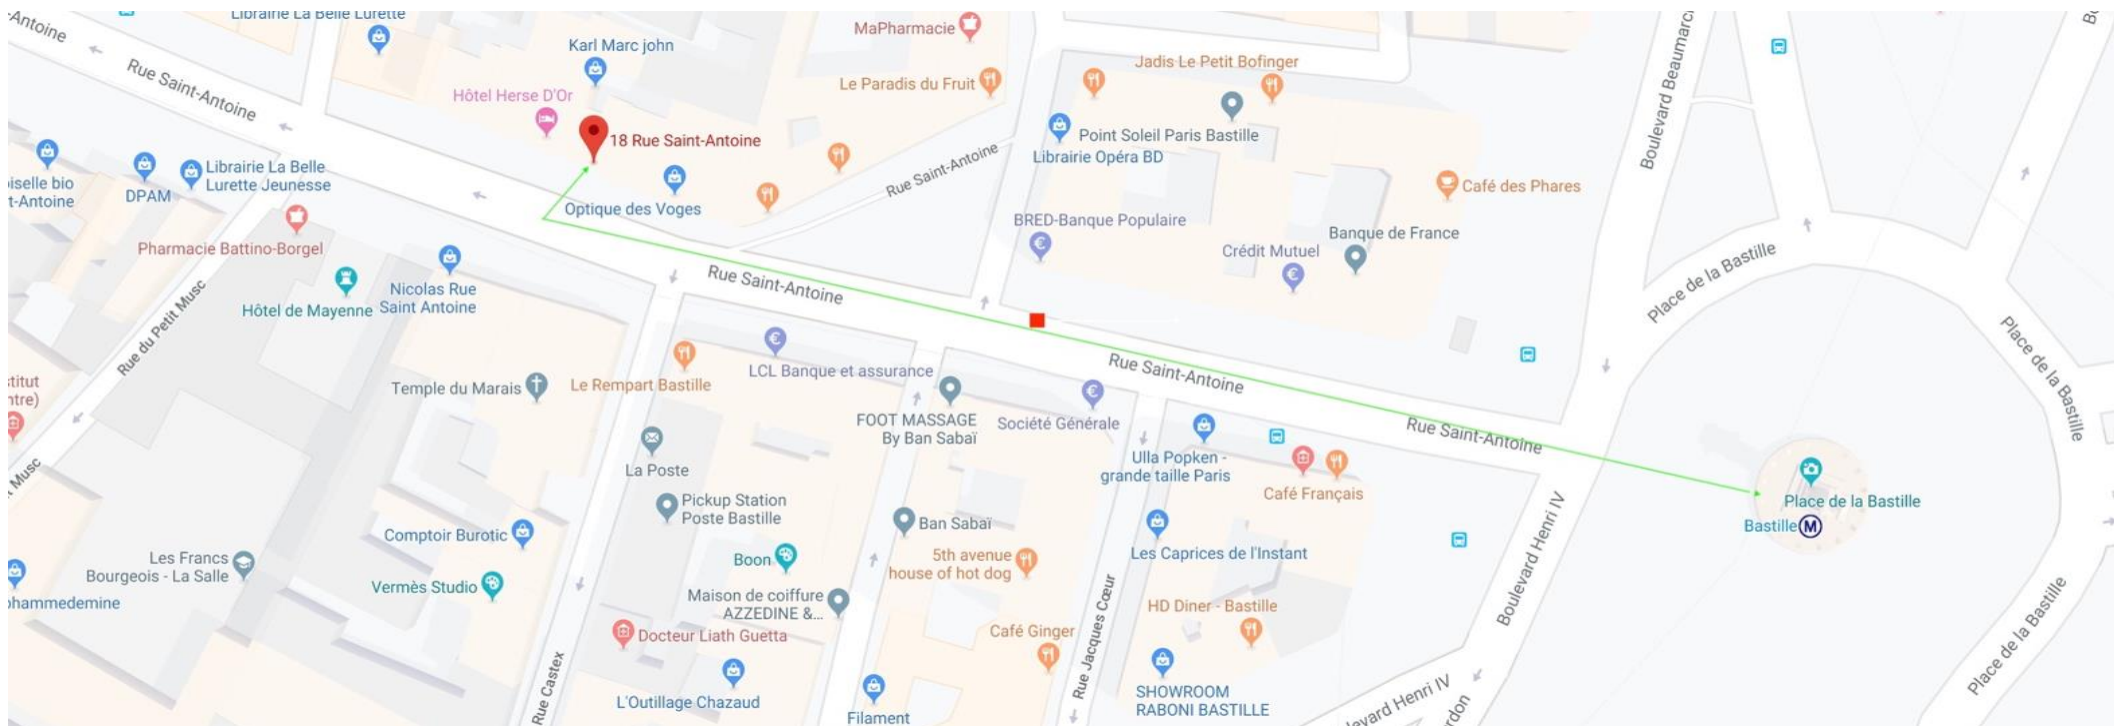

PLAN D'ACCÈS

			<p>🚗 Vous venez en voiture</p> <ul style="list-style-type: none"> Sortie du périphérique à Paris centre Parking à disposition 	<p>🏨 Hotels à proximité</p> <ul style="list-style-type: none"> Hotel Herse d'Or Sully Hotel Hotel petit Bastille
<p>ENTRÉE PAR LE PARKING MIS A VOTRE DISPOSITION</p>	<p>PORTAIL D'ACCES PAR LE CODE 45A 81</p>	<p>VOTRE SALLE DE FORMATION</p>	<p>🍽️ Pour se restaurer</p> <ul style="list-style-type: none"> Café Ginger Paradis du fruit Le rempart Bastille Boulangerie Monop daily 	

🚆 Vous venez par le train

Gare d'arrivée	Prendre	Direction	Jusqu'à	Durée
Saint-Lazare	■ Métro ligne 3 puis ligne 8	Direction Gallieni puis Direction Créteil	Opéra puis Bastille	2 min puis 11 min
Lyon	■ Métro ligne 1	Direction La Défense	Bastille	8 min
Austerlitz	■ Métro ligne 5	Bobigny	Bastille	15 min
Montparnasse	■ Métro ligne 4 puis ■ Métro ligne 1	Porte de Clignancourt Château de Vincennes	Chatelet Bastille	11 min 5 min